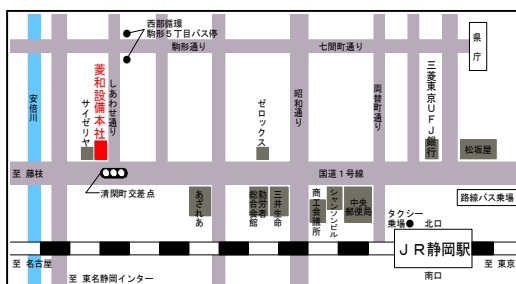

りょう わ せつ び 菱和設備株式会社

会社説明会開催

平成23年12月13日(火)13:30~15:30 東京支店

平成23年12月16日(金)13:30~15:30 静岡本社

□静岡本社
〒420-0047 静岡市葵区清閑町14番5号
TEL054-254-8321(代)
□アクセス
JR静岡駅北口をでて国道1号線を西方面(名古屋)
に徒歩(15分)

□東京支店
〒169-0075 東京都新宿区高田馬場2丁目8番9号
TEL03-3205-8131(代)
□アクセス
JR高田馬場駅早稲田口より徒歩(10分)
地下鉄東京メトロ東西線高田馬場駅7番出口より
徒歩(3分)