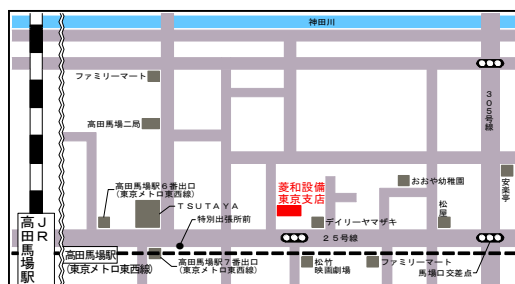

りょう わ せつ び 菱和設備株式会社

会社説明会開催

平成23年12月13日(火)13:30~15:30 東京支店

平成23年12月16日(金)13:30~15:30 静岡本社

□静岡本社
〒420-0047 静岡市葵区清閑町14番5号
TEL054-254-8321(代)
□アクセス
JR静岡駅北口をでて国道1号線を西方面(名古屋)
に徒歩(15分)

□東京支店
〒169-0075 東京都新宿区高田馬場2丁目8番9号
TEL03-3205-8131(代)
□アクセス
JR高田馬場駅早稲田口より徒歩(10分)
地下鉄東京メトロ東西線高田馬場駅7番出口より
徒歩(3分)